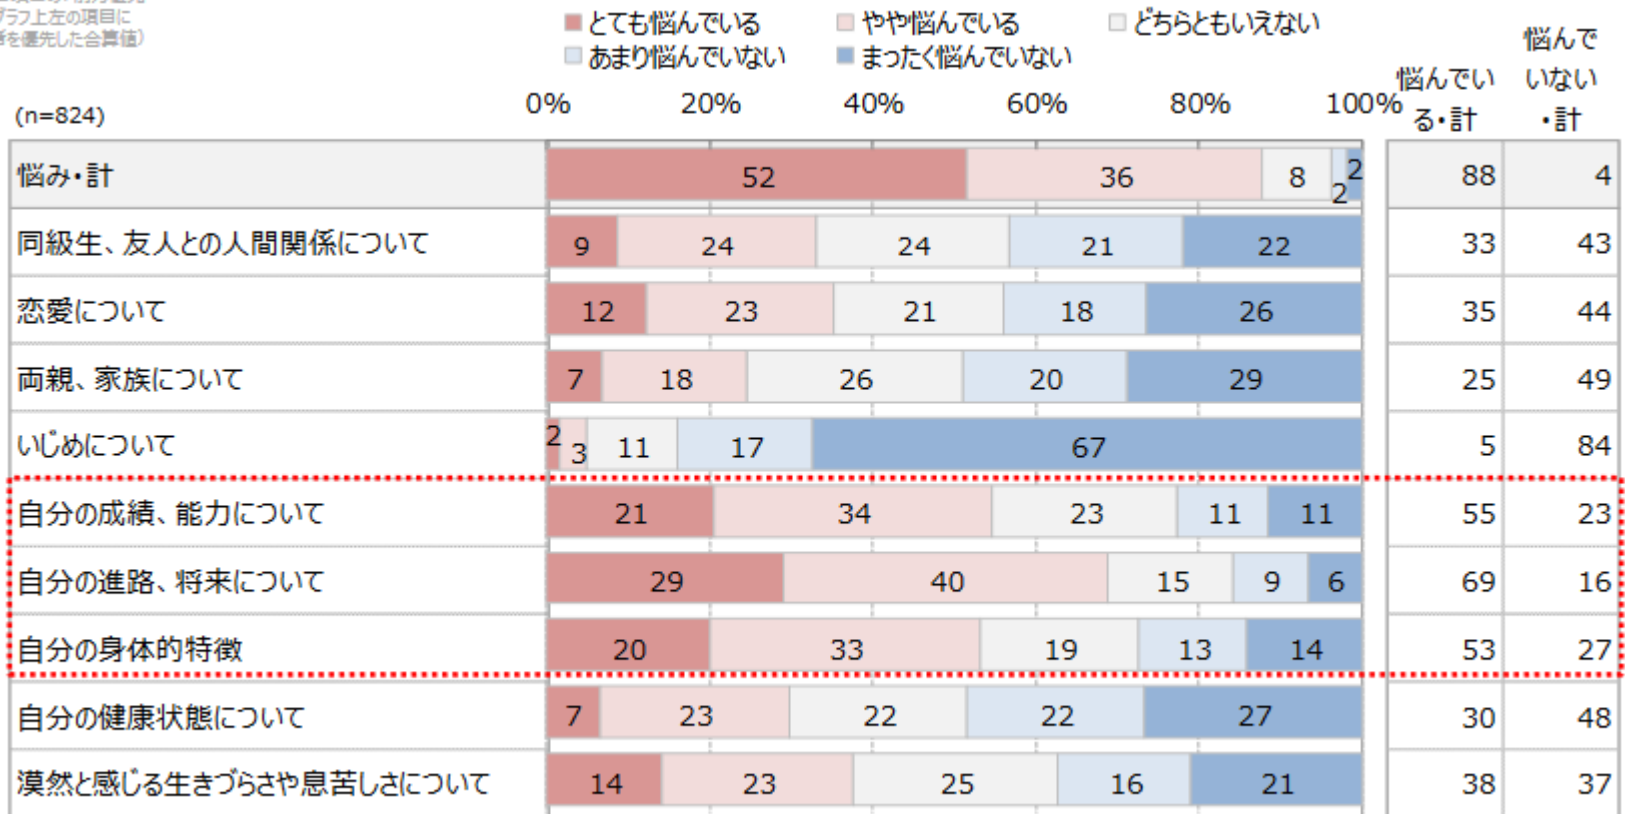

※項目の、別カテゴリー
ラフ上左の項目に
#を優先した合算値)

※悩んでいる・計(「とても悩んでいる」+「やや悩んでいる」)
※悩んでいない・計(「あまり悩んでいない」+「まったく悩んでいない」)

思春期の実態把握調査 株式会社マクロミル・認定 NPO 法人カタリバ協働調査 2018 年 12 月 20 日より